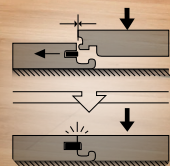

**SCHODOVÉ HRANY
PRE KAŽDÚ PODLAHU**
Do 4 týždňov dodanie
schodových hrán
vyrobených priamo
z podlahových lamíel
pre Vaše perfektné schody

KVALITNÝ ZÁMOK
Kvalitnú a jednoduchú
montáž garantuje osvedčený
záмок Välinge G5