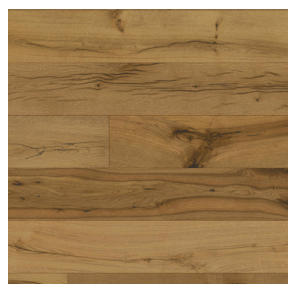

PODLAHY DREVENÉ TROJVRSTVOVÉ

FLOOR!T®

DER HOLZFUSSBODEN

SUPER - RUSTIK v oxidatívnom oleji

SUPER - RUSTIK

FORMÁT: 14 x 190 x 1 900 mm

TRIEDENIE RUSTIC

OXIDATÍVNY OLEJ, KARTÁČ

4V MAXIFÁZA

NÁŠLAP 3 mm

ZÁMOK DROP DOWN

56,20 €

50,10 €

41,70 € bez DPH

-11%

Akcia platí od 22. 5. 2023 do 31. 10. 2023

Dub rustikálny
prírodný oxidatívny olej