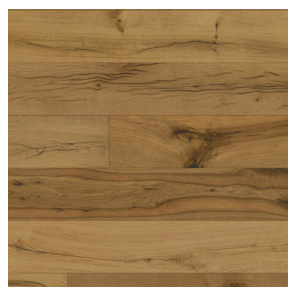

PODLAHY DREVENÉ TROJVRSTVOVÉ

FLOOR!T®

DER HOLZFUSSBODEN

SUPER - RUSTIK XL v oxidatívnom oleji

SUPER - RUSTIK XL

FORMÁT: 15 x 260 x 2 200 mm

TRIEDENIE RUSTIC
OXIDATÍVNY OLEJ, KARTÁČ
4V MAXIFÁZA
NÁŠLAP 3 mm
ZÁMOK DROP DOWN

64,80 €

55,10 €

45,90 € bez DPH

-15%

Akcia platí od 22. 5. 2023 do 31. 10. 2023

Dub rustikálny
prírodný oxidatívny olej

SKLADOM

Skladom v Hodonine vrátane
zhodných líšt

PRIRODZENÝ VZHĽAD

Kartáčovaný povrch
povrchovo upravený
kvalitným olejom poskytuje
prírodný vzhľad

DROP DOWN

Jednoduchú montáž
umožňuje spoľahlivý zámok
DROP DOWN

**SCHODOVÉ HRANY
PRE KAŽDÚ PODLAHU**

Do 4 týždňov dodanie
schodových hrán vyrobených
priamo z podlahových lamiel
pre Vaše perfektné schody

**IDEÁLNE PRE PODLAHOVÉ
VYKUROVANIE**

Všetky podlahy sú vhodné
pre podlahové vykurovanie

Dub rustikálny oxidatívny olej