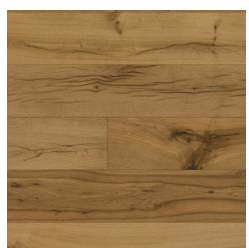

PODLAHY VINYLOVÉ

floorify®

LONG PLANKS

FORMÁT: 4,5 x 225 x 1 524 mm

JADRO FLOORIFY RIGID CORE S MINERÁLMI

ŠTRUKTÚRA DREVA

KARTÁČ

4V FÁZA

ZÁMOK LIC. UNILIN

SKLADOM

Skladom v Hodoníne vrátane zhodných líšt

Granola